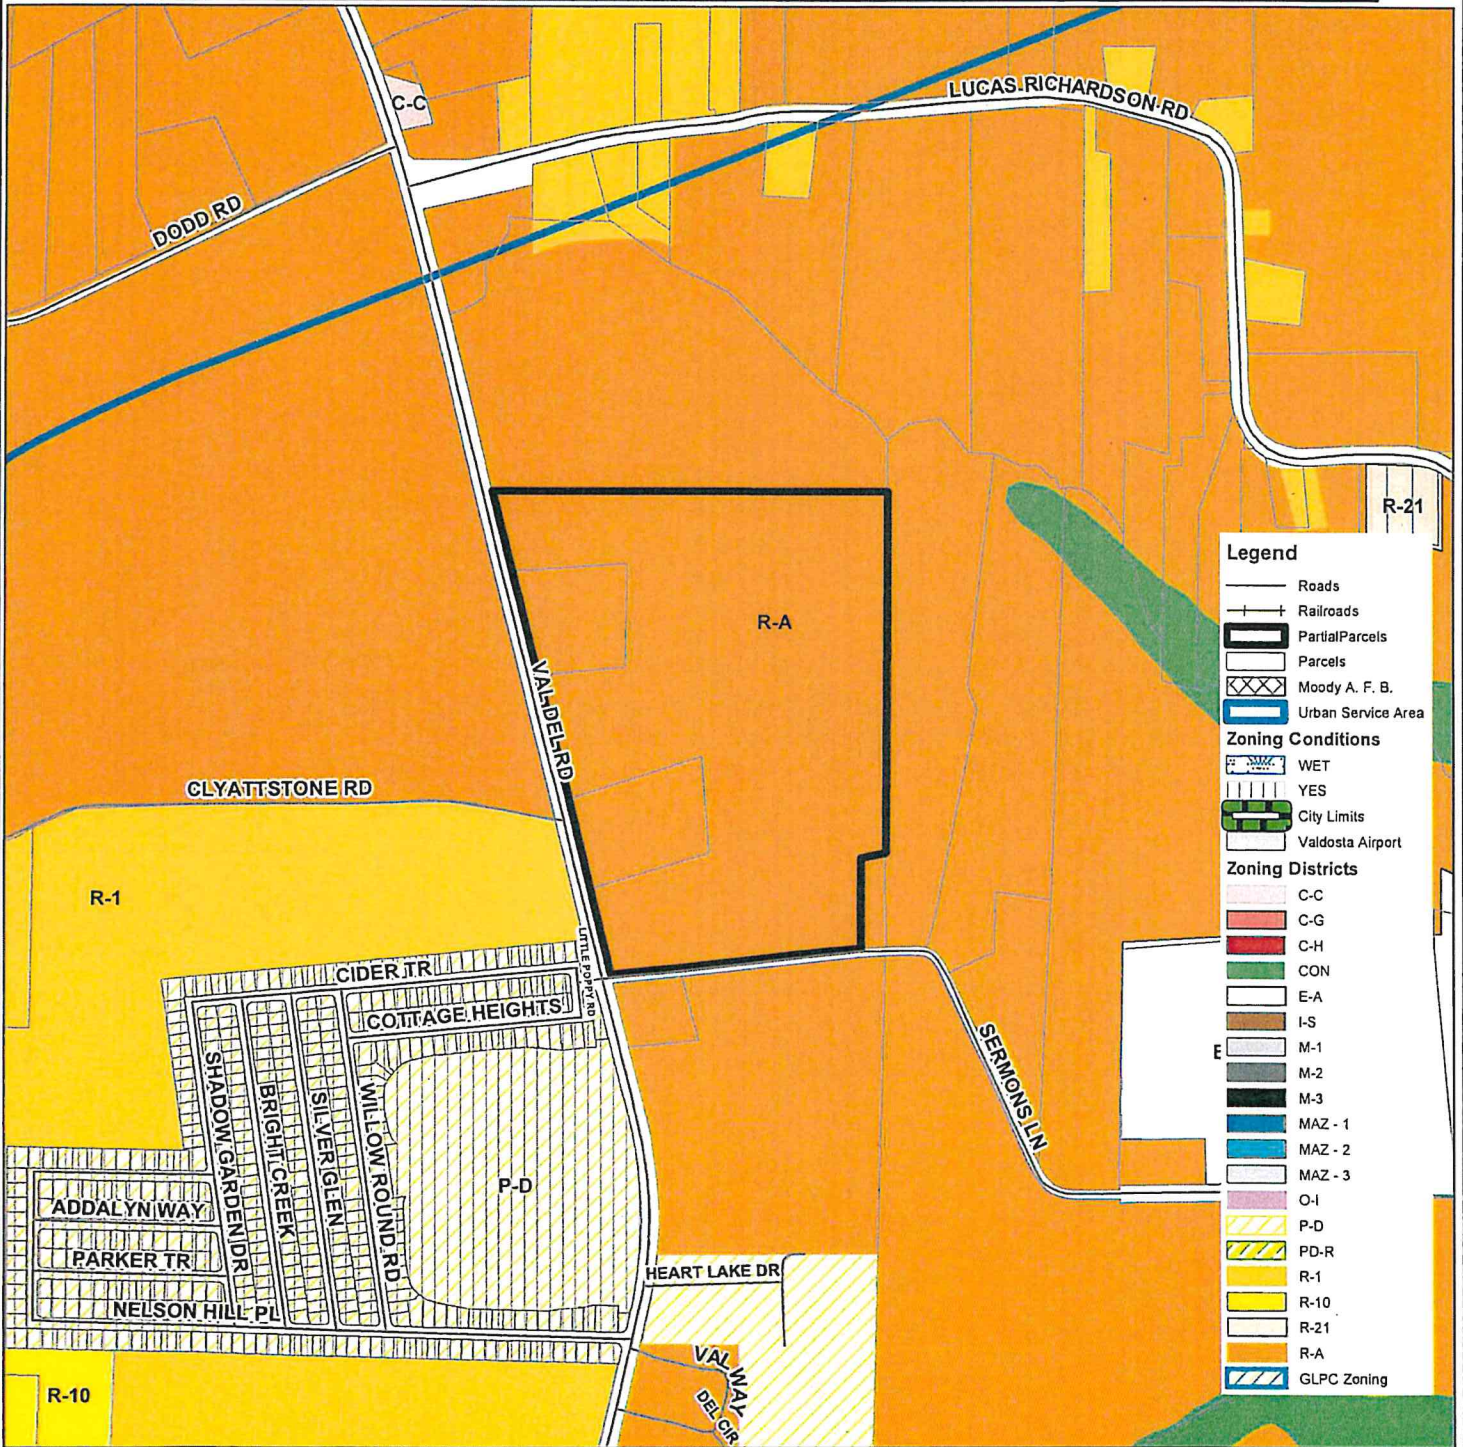

# Zoning Location Map

**WETHERINGTON PROPERTY**  
Rezoning Request

**CURRENT ZONING: R-A**  
**PROPOSED ZONING: P-D**

**Legend**

- Roads
- +— Railroads
- ▭ Partial Parcels
- ▭ Parcels
- ▨ Moody A. F. B.
- ▭ Urban Service Area

**Zoning Conditions**

- ▨ WET
- ▨ YES
- ▭ City Limits
- ▭ Valdosta Airport

**Zoning Districts**

- ▭ C-C
- ▭ C-G
- ▭ C-H
- ▭ CON
- ▭ E-A
- ▭ I-S
- ▭ M-1
- ▭ M-2
- ▭ M-3
- ▭ MAZ - 1
- ▭ MAZ - 2
- ▭ MAZ - 3
- ▭ O-1
- ▨ P-D
- ▨ PD-R
- ▭ R-1
- ▭ R-10
- ▭ R-21
- ▭ R-A
- ▨ GLPC Zoning